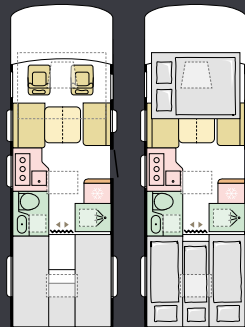

| | |
|---|---------|
| M | Sonic |
| L | 6990 mm |
| W | 2320 mm |
| S | 4 |
| B | 4+1 |

700 DC

| | |
|---|----------------|
| M | Supreme, Sonic |
| L | 7485 mm |
| W | 2320 mm |
| S | 4 |
| B | 4 |

700 DL