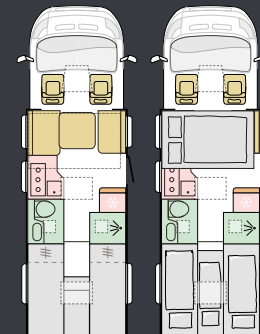

670 DL

M	Mercedes-Benz*, Supreme, Plus
L	7690*/7485 mm
W	2299 mm
S	4
B	4