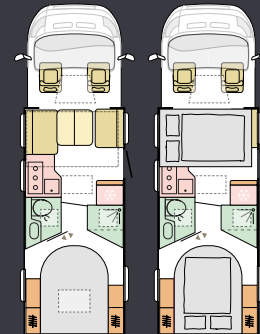

650 DC

| | |
|---|---------|
| M | Axess |
| L | 7299 mm |
| W | 2299 mm |
| S | 4 |
| B | 4 |

650 DL

| | |
|---|---------|
| M | Axess |
| L | 7299 mm |
| W | 2299 mm |
| S | 4 |
| B | 4+1 |

650 SL

| | |
|---|---------|
| M | Axess |
| L | 7299 mm |
| W | 2299 mm |
| S | 5 |
| B | 4+1 |