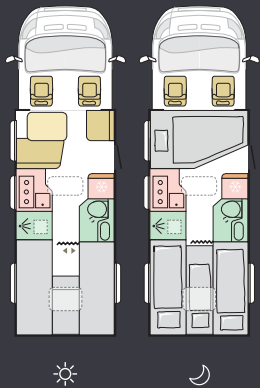

670 DC

| | |
|---|----------------------------------|
| M | Mercedes-Benz*, Supreme, Plus |
| L | 7690*/7485 mm |
| W | 2299 mm |
| S | 4 |
| B | 3 |

670 DL

| | |
|---|----------------------------------|
| M | Mercedes-Benz*, Supreme, Plus |
| L | 7690*/7485 mm |
| W | 2299 mm |
| S | 4 |
| B | 3+1 |