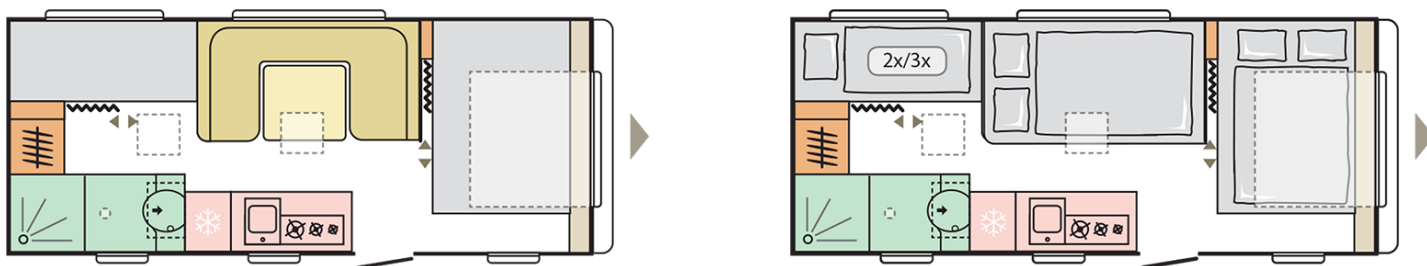

ADORA 573 PT

Długość całkowita z uwzględnieniem dyszla

7698

Wysokość całkowita (mm)

2610

Masa w gotowości do jazdy (kg)

1523

Szerokość całkowita (mm)

2460

Liczba miejsc do spania

7

Data: 08.05.2021

Tylko w celach ilustracyjnych. Może pokazywać kombinacje produktów i/lub wnętrza niedostępne na rynku.