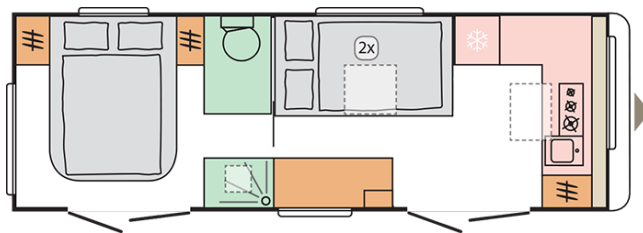

ASTELLA 704 HP

Długość całkowita z uwzględnieniem dyszla

8992

Wysokość całkowita (mm)

2620

Masa w gotowości do jazdy (kg)

2278

Szerokość całkowita (mm)

2525

Liczba miejsc do spania

4

Data: 28.07.2021

Tylko w celach ilustracyjnych. Może pokazywać kombinacje produktów i/lub wnętrza niedostępne na rynku.