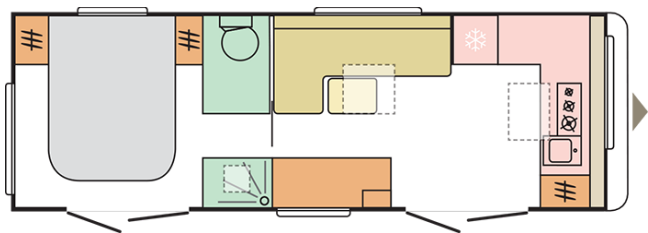

ASTELLA 704 HP

Długość całkowita z uwzględnieniem dyszla

8992

Wysokość całkowita (mm)

2620

Masa w gotowości do jazdy (kg)

2278

Szerokość całkowita (mm)

2525

Liczba miejsc do spania

4

Data: 28.07.2021

Tylko w celach ilustracyjnych. Może pokazywać kombinacje produktów i/lub wnętrza niedostępne na rynku.