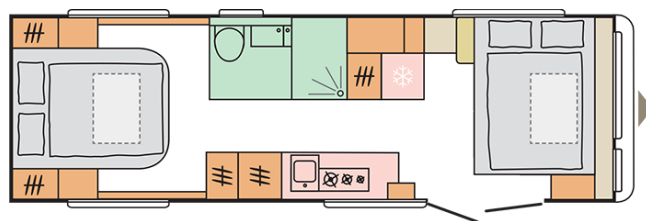

ASTELLA

754 DP

Długość całkowita z uwzględnieniem dyszla

9477

Wysokość całkowita (mm)

2620

Masa w gotowości do jazdy (kg)

2370

Szerokość całkowita (mm)

2525

Liczba miejsc do spania

4

Data: 28.07.2021

Tylko w celach ilustracyjnych. Może pokazywać kombinacje produktów i/lub wnętrza niedostępne na rynku.