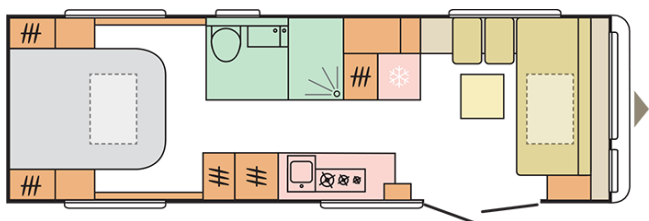

ASTELLA

754 DP

Długość całkowita z uwzględnieniem dyszla

9477

Wysokość całkowita (mm)

2620

Masa w gotowości do jazdy (kg)

2370

Szerokość całkowita (mm)

2525

Liczba miejsc do spania

4

Data: 28.07.2021

Tylko w celach ilustracyjnych. Może pokazywać kombinacje produktów i/lub wnętrza niedostępne na rynku.