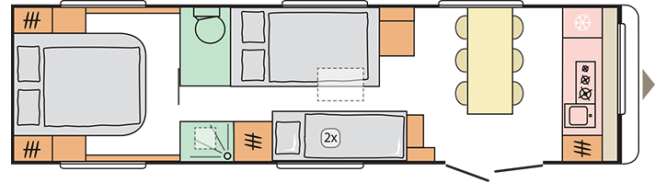

ASTELLA
904 HP

Data: 28.07.2021

Tylko w celach ilustracyjnych. Może pokazywać kombinacje produktów i/lub wnętrza niedostępne na rynku.

ASTELLA

904 HP

Długość całkowita z uwzględnieniem dyszla

10922

Wysokość całkowita (mm)

Tylko w celach ilustracyjnych. Może pokazywać kombinacje produktów i/lub wnętrza niedostępne na rynku.

B. WYMIARY I MASY

Wysokość wewnątrz (mm)	1950
Wysokość całkowita (mm)	2600
Długość całkowita z uwzględnieniem dyszla	10922
Długość (mm)	9538
Długość wewnątrz (mm)	8920
Szerokość całkowita (mm)	2525
Szerokość wewnątrz (mm)	2380
Długość listwy przedSIONKOWEJ (nadwozie) (cm)	1374
Długość dachu	8570
Masa na sucho (kg)	2455
Masa w gotowości do jazdy (kg)	2555
Dopuszczalna masa całkowita DMC / opcjonalnie (kg)	3000
Całkowita grubość podłogi, ścian, dachu (mm)	47/33/32,8
Ładowność (kg)	445
Grubość izolacji podłogi, ścian, dachu (mm)	38/29/29