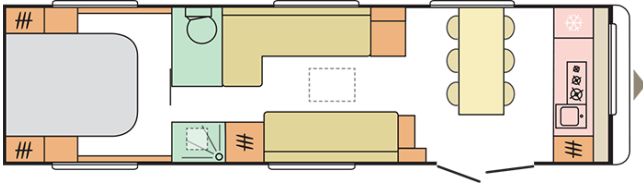

ASTELLA
904 HP

Data: 28.07.2021

Tylko w celach ilustracyjnych. Może pokazywać kombinacje produktów i/lub wnętrza niedostępne na rynku.

ASTELLA

904 HP

Długość całkowita z uwzględnieniem dyszla

10922

Wysokość całkowita (mm)

Tylko w celach ilustracyjnych. Może pokazywać kombinacje produktów i/lub wnętrza niedostępne na rynku.

B. WYMIARY I MASY

Wysokość wewnątrz (mm)	1950
Wysokość całkowita (mm)	2600
Długość całkowita z uwzględnieniem dyszla	10922
Długość (mm)	9538
Długość wewnątrz (mm)	8920
Szerokość całkowita (mm)	2525
Szerokość wewnątrz (mm)	2380
Długość listwy przedSIONKOWEJ (nadwozie) (cm)	1374
Długość dachu	8570
Masa na sucho (kg)	2455
Masa w gotowości do jazdy (kg)	2555
Dopuszczalna masa całkowita DMC / opcjonalnie (kg)	3000
Całkowita grubość podłogi, ścian, dachu (mm)	47/33/32,8
Ładowność (kg)	445
Grubość izolacji podłogi, ścian, dachu (mm)	38/29/29

F. WYPOSAŻENIE WNĘTRZA

Zasłona zaciemniająca	O
poduszki dekoracyjne 4 szt.	X
Część mieszkalna z "zimnymi piankami"	X
Koc	O
Dywaniki podłogowe	X
Sypialnia, łóżka centralne (cm)	209x107, 198x71(not with Comfort)
Okno w kuchni z oświetleniem LED	X
Sypialnia, łóżko tylne (dł x szer, cm)	196x150
Unoszony stolik	X