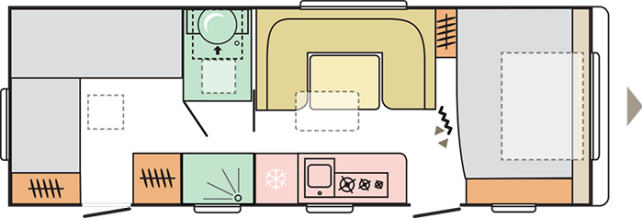

ADORA
673 PK

Data: 08.05.2021

Tylko w celach ilustracyjnych. Może pokazywać kombinacje produktów i/lub wnętrza niedostępne na rynku.

ADORA 673 PK

Długość całkowita z uwzględnieniem dyszla

8765

Wysokość całkowita (mm)