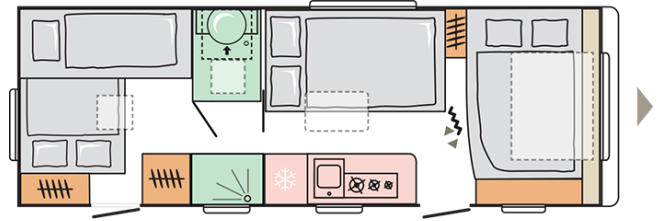

ADORA
673 PK

Data: 08.05.2021

Tylko w celach ilustracyjnych. Może pokazywać kombinacje produktów i/lub wnętrza niedostępne na rynku.

ADORA 673 PK

Długość całkowita z uwzględnieniem dyszla

8765

Wysokość całkowita (mm)